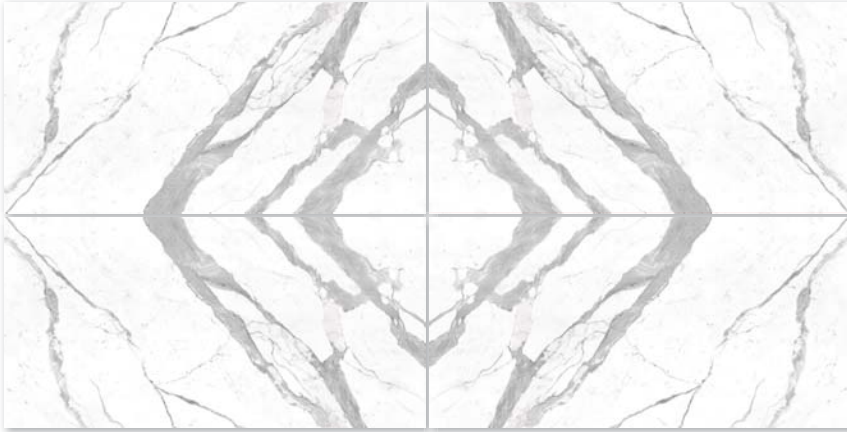

Bianco Statuario Venato Soft Touch Book Match

— I NATURALI

1620x3240 mm / 63.7"x127.5"

Face A

Face B

1620x3240 mm ◆ Laminam 12+

The asymmetry between Book Match graphs Ranges within 3 cm (1.18") | *L'asimmetria tra le grafiche Book Match, è contenuta entro una tolleranza di 3 cm* | *Asymétrie entre les graphismes Book Match avec une tolérance de 3 cm (1,18").* | *Die Asymmetrie zwischen den Book Match-Mustern ist innerhalb einer Toleranz von 3 cm enthalten.* | *Ilustración gráfica de las distintas tablas con un margen de tolerancia de 3 cm.*

◆ FULL SIZE

Untrimmed end product. | *Lastra formata "uscita forno" quindi non rifilata.*

Produit fini non coupé | *Plattenformat nicht rektifiziert* | *Tabla formata "salida de horno" y, por lo tanto, no recortada.*

Pictures colours and features have to be considered indicative. | *Il toni e le caratteristiche delle immagini sono da considerarsi indicativi.* | *Les teintes et les caractéristiques des images sont uniquement à titre indicatives* | *Die gezeigten Farben und Muster sind zufällig und nicht verbindlich.* | *Los tonos y las características de las imágenes deben considerarse solamente indicativas*