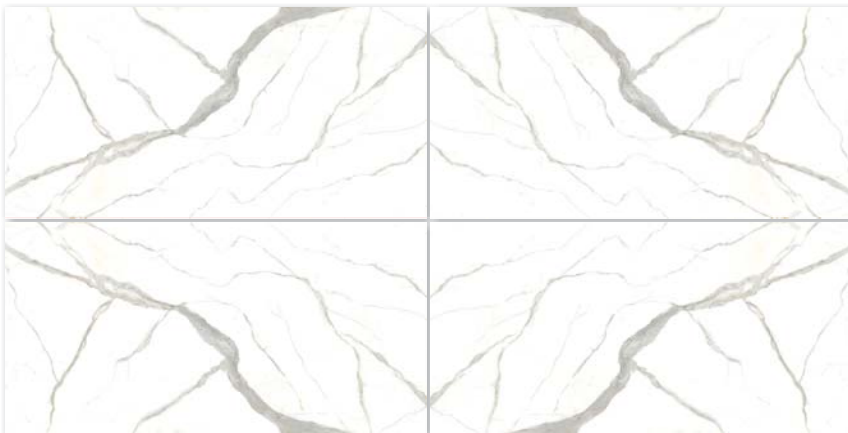

Calacatta Michelangelo Soft Touch Book Match

— I NATURALI

1620x3240 mm / 63.7"x127.5"

Face B

Face A

1620x3240 mm ♦ Laminam 12+

The asymmetry between Book Match graphs Ranges within 3 cm (1.18") | *L'asimmetria tra le grafiche Book Match, è contenuta entro una tolleranza di 3 cm* | *Asymétrie entre les graphismes Book Match avec une tolérance de 3 cm (1,18").* | *Die Asymmetrie zwischen den Book Match-Mustern ist innerhalb einer Toleranz von 3 cm enthalten.* | *Ilustración gráfica de las distintas tablas con un margen de tolerancia de 3 cm.*

♦ FULL SIZE

Untrimmed end product. | *Lastra formata "uscita forno" quindi non rifilata.*

Pictures colours and features have to be considered indicative. | *I toni e le caratteristiche delle immagini sono da considerarsi indicativi* | *Les teintes et les caractéristiques des images sont uniquement à titre indicatif* | *Die gezeigten Farben und Muster sind zufällig und nicht verbindlich* | *Los tonos y las características de las imágenes deben considerarse solamente indicativos*