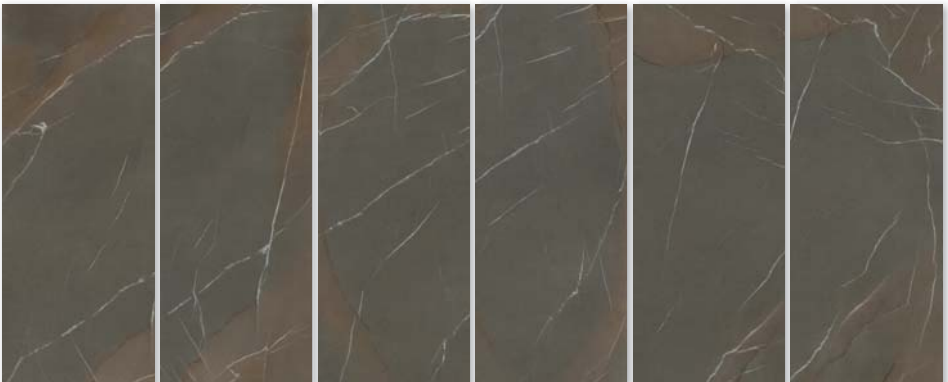

1200x3000 mm Laminam 5+

1200x3000 mm ♦ Laminam 5

♦ FULL SIZE

Untrimmed end product. | *Lastra formata "uscita forno" quindi non rifilata.*

Produit fini non coupe | Plattenformat nicht rektifiziert | Tabla formata "salida de horno" y, por lo tanto, no recortada.

Pictures colours and features have to be considered indicative. | *Non è le caratteristiche delle immagini sono da considerarsi indicativi* | Les teintes et les caractéristiques des images sont uniquement à titre indicatif |
Die gezeigten Farben und Muster sind zufällig und nicht verbindlich. | *Los tonos y las características de las imágenes deben considerarse solamente indicativas*